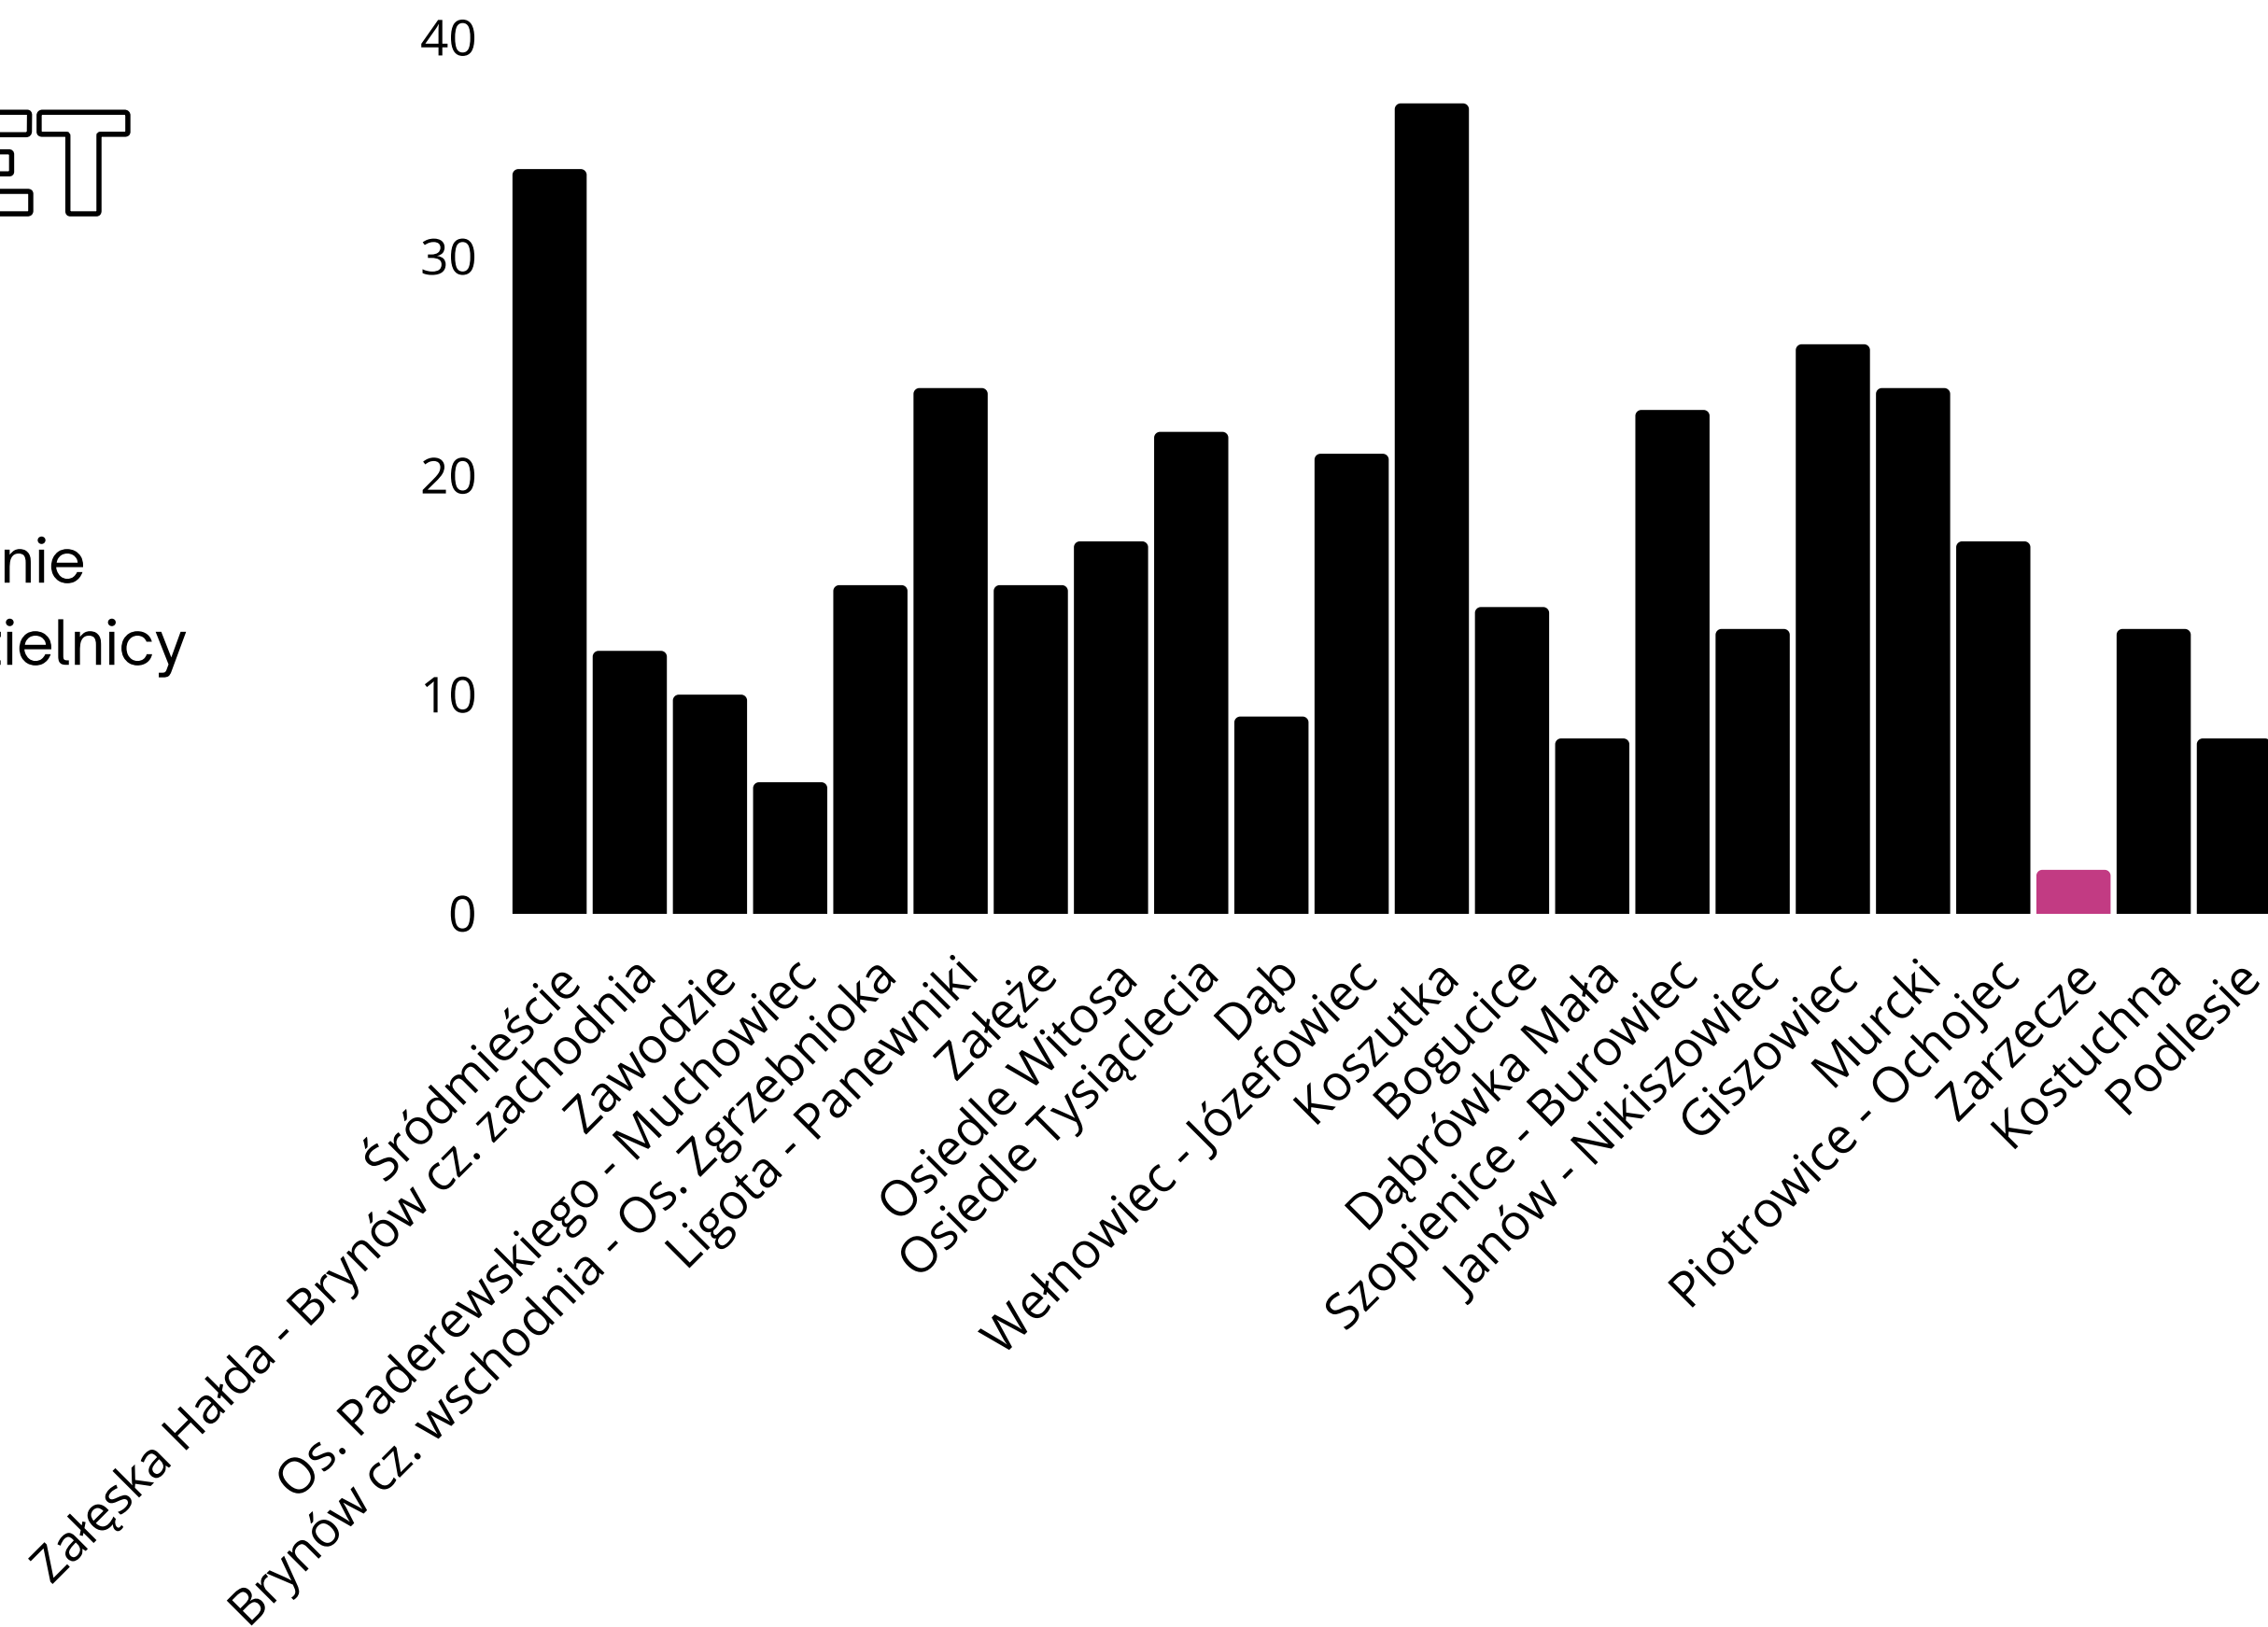

Dzielnicowa Giełda Pomysłów

BUDŻET
OBYWATELSKI
Katowice

KATOWICE
dla odmiany

ZARZECZE

ZARZECZE

LICZBA ANKIET

Mieszkańcy Katowic wypełnili łącznie **371** ankiet, z czego **2** dotyczyły dzielnicy Zarzecze

ZARZECZE SPOSÓB WYPEŁNIENIA ANKIETY

	18 lat i mniej	19-24	25-34	35-44	45-54	55-64	powyżej 65 lat
Liczba ankiet elektronicznych	-	-	-	1	-	1	-
Liczba ankiet papierowych	-	-	-	-	-	-	-

ZARZECZE POMYSŁY MIESZKAŃCÓW

Kultura i integracja mieszkańców

BEZ LOKALIZACJI:

Kino plenerowe

Warsztaty rękodzielnicze nie tylko dla dzieci

Infrastruktura drogowa i rowerowa

Z LOKALIZACJĄ:

Chodnik na ulicy Kamieńskiej/Kanałowej, który podniósłby bezpieczeństwo pieszych idących w kierunku Lidla/na dworzec PKP Podlesie. Szczególnie po zmroku przemieszczanie się na tym odcinku jest szczególnie stresujące i trudne zarówno dla pieszych jak i kierowców.

Kawałek ścieżki rowerowej łączący ul. Pstrągową ze ścieżką na Starganiec. Obecnie droga od skrzyżowania za szablą prowadzi przez las lub drogę

**BUDŻET
OBYWATELSKI**
Katowice

**Opracowanie:
Urząd Miasta Katowice
Wydział Komunikacji Społecznej**