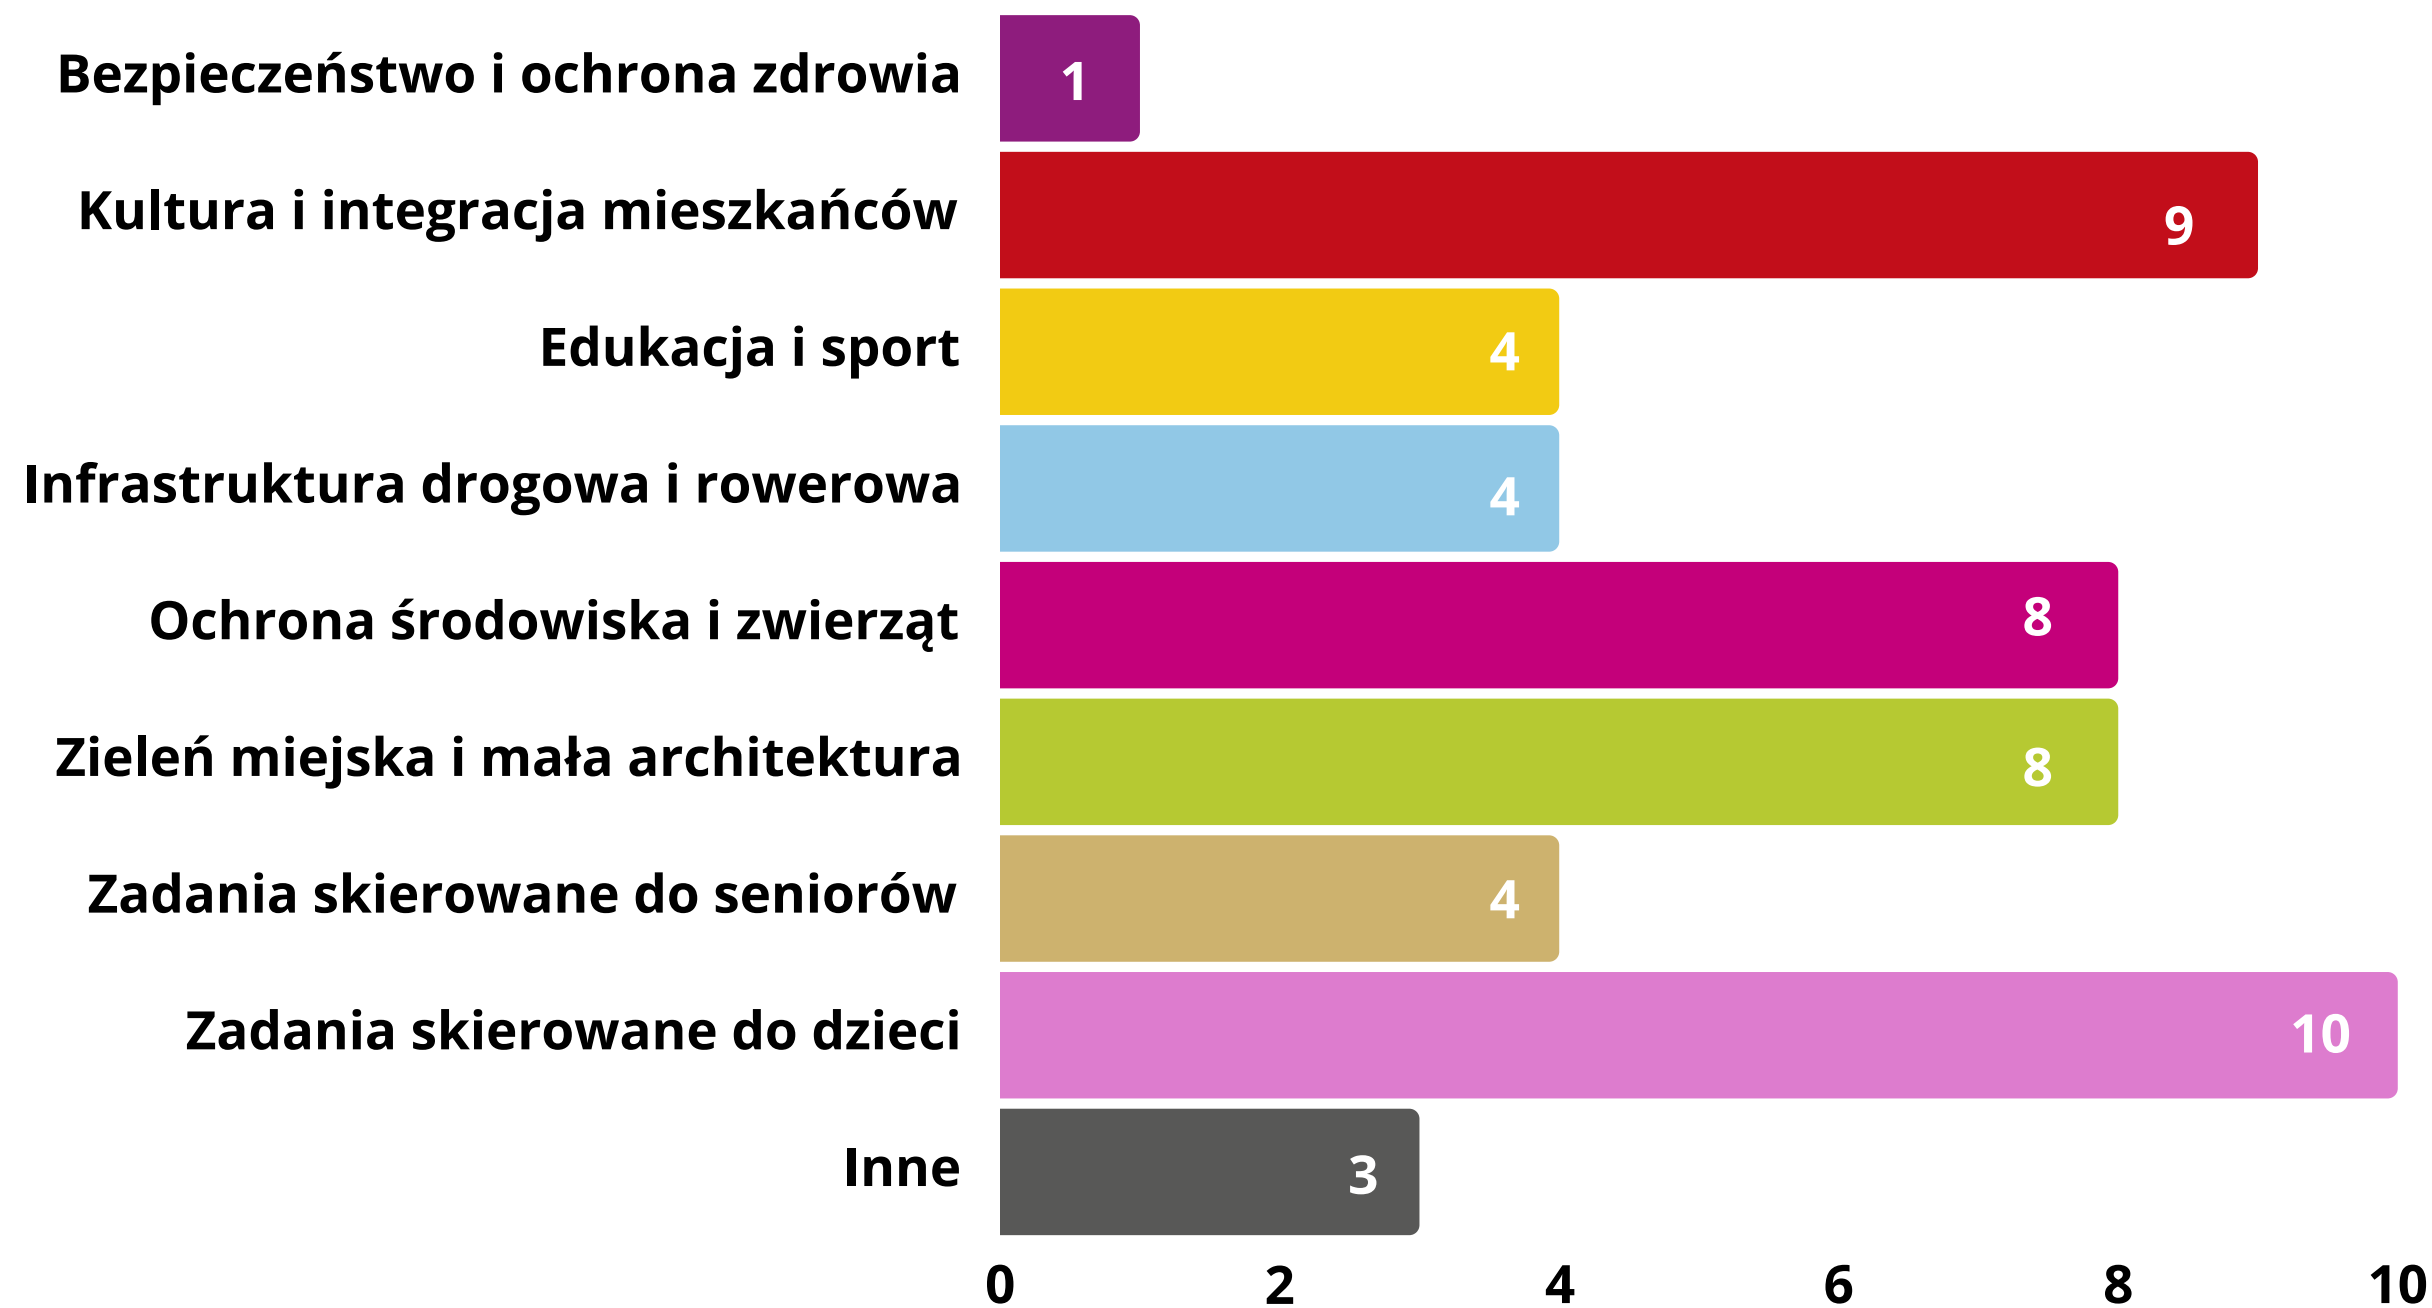

Dzielnicowa Giełda Pomysłów

BUDŻET
OBYWATELSKI
Katowice

KATOWICE
dla odmiany

KOSTUCHNA

KOSTUCHNA LICZBA ANKIET

Mieszkańcy Katowic wypełnili łącznie **371** ankiet, z czego **13** dotyczyło dzielnicy Kostuchna

KOSTUCHNA WIEK UCZESTNIKÓW ANKIETY

KOSTUCHNA SPOSÓB WYPEŁNIENIA ANKIETY

	18 lat i mniej	19-24	25-34	35-44	45-54	55-64	powyżej 65 lat
Liczba ankiet elektronicznych	1	-	1	4	-	-	-
Liczba ankiet papierowych	-	-	3	1	-	1	2

KOSTUCHNA

KATEGORIE ZADAŃ

KOSTUCHNA POMYSŁY MIESZKAŃCÓW

Bezpieczeństwo i ochrona zdrowia

BEZ LOKALIZACJI:

Założenie większej ilości monitoringu w miejscach publicznych i parkingach

Kultura i integracja mieszkańców