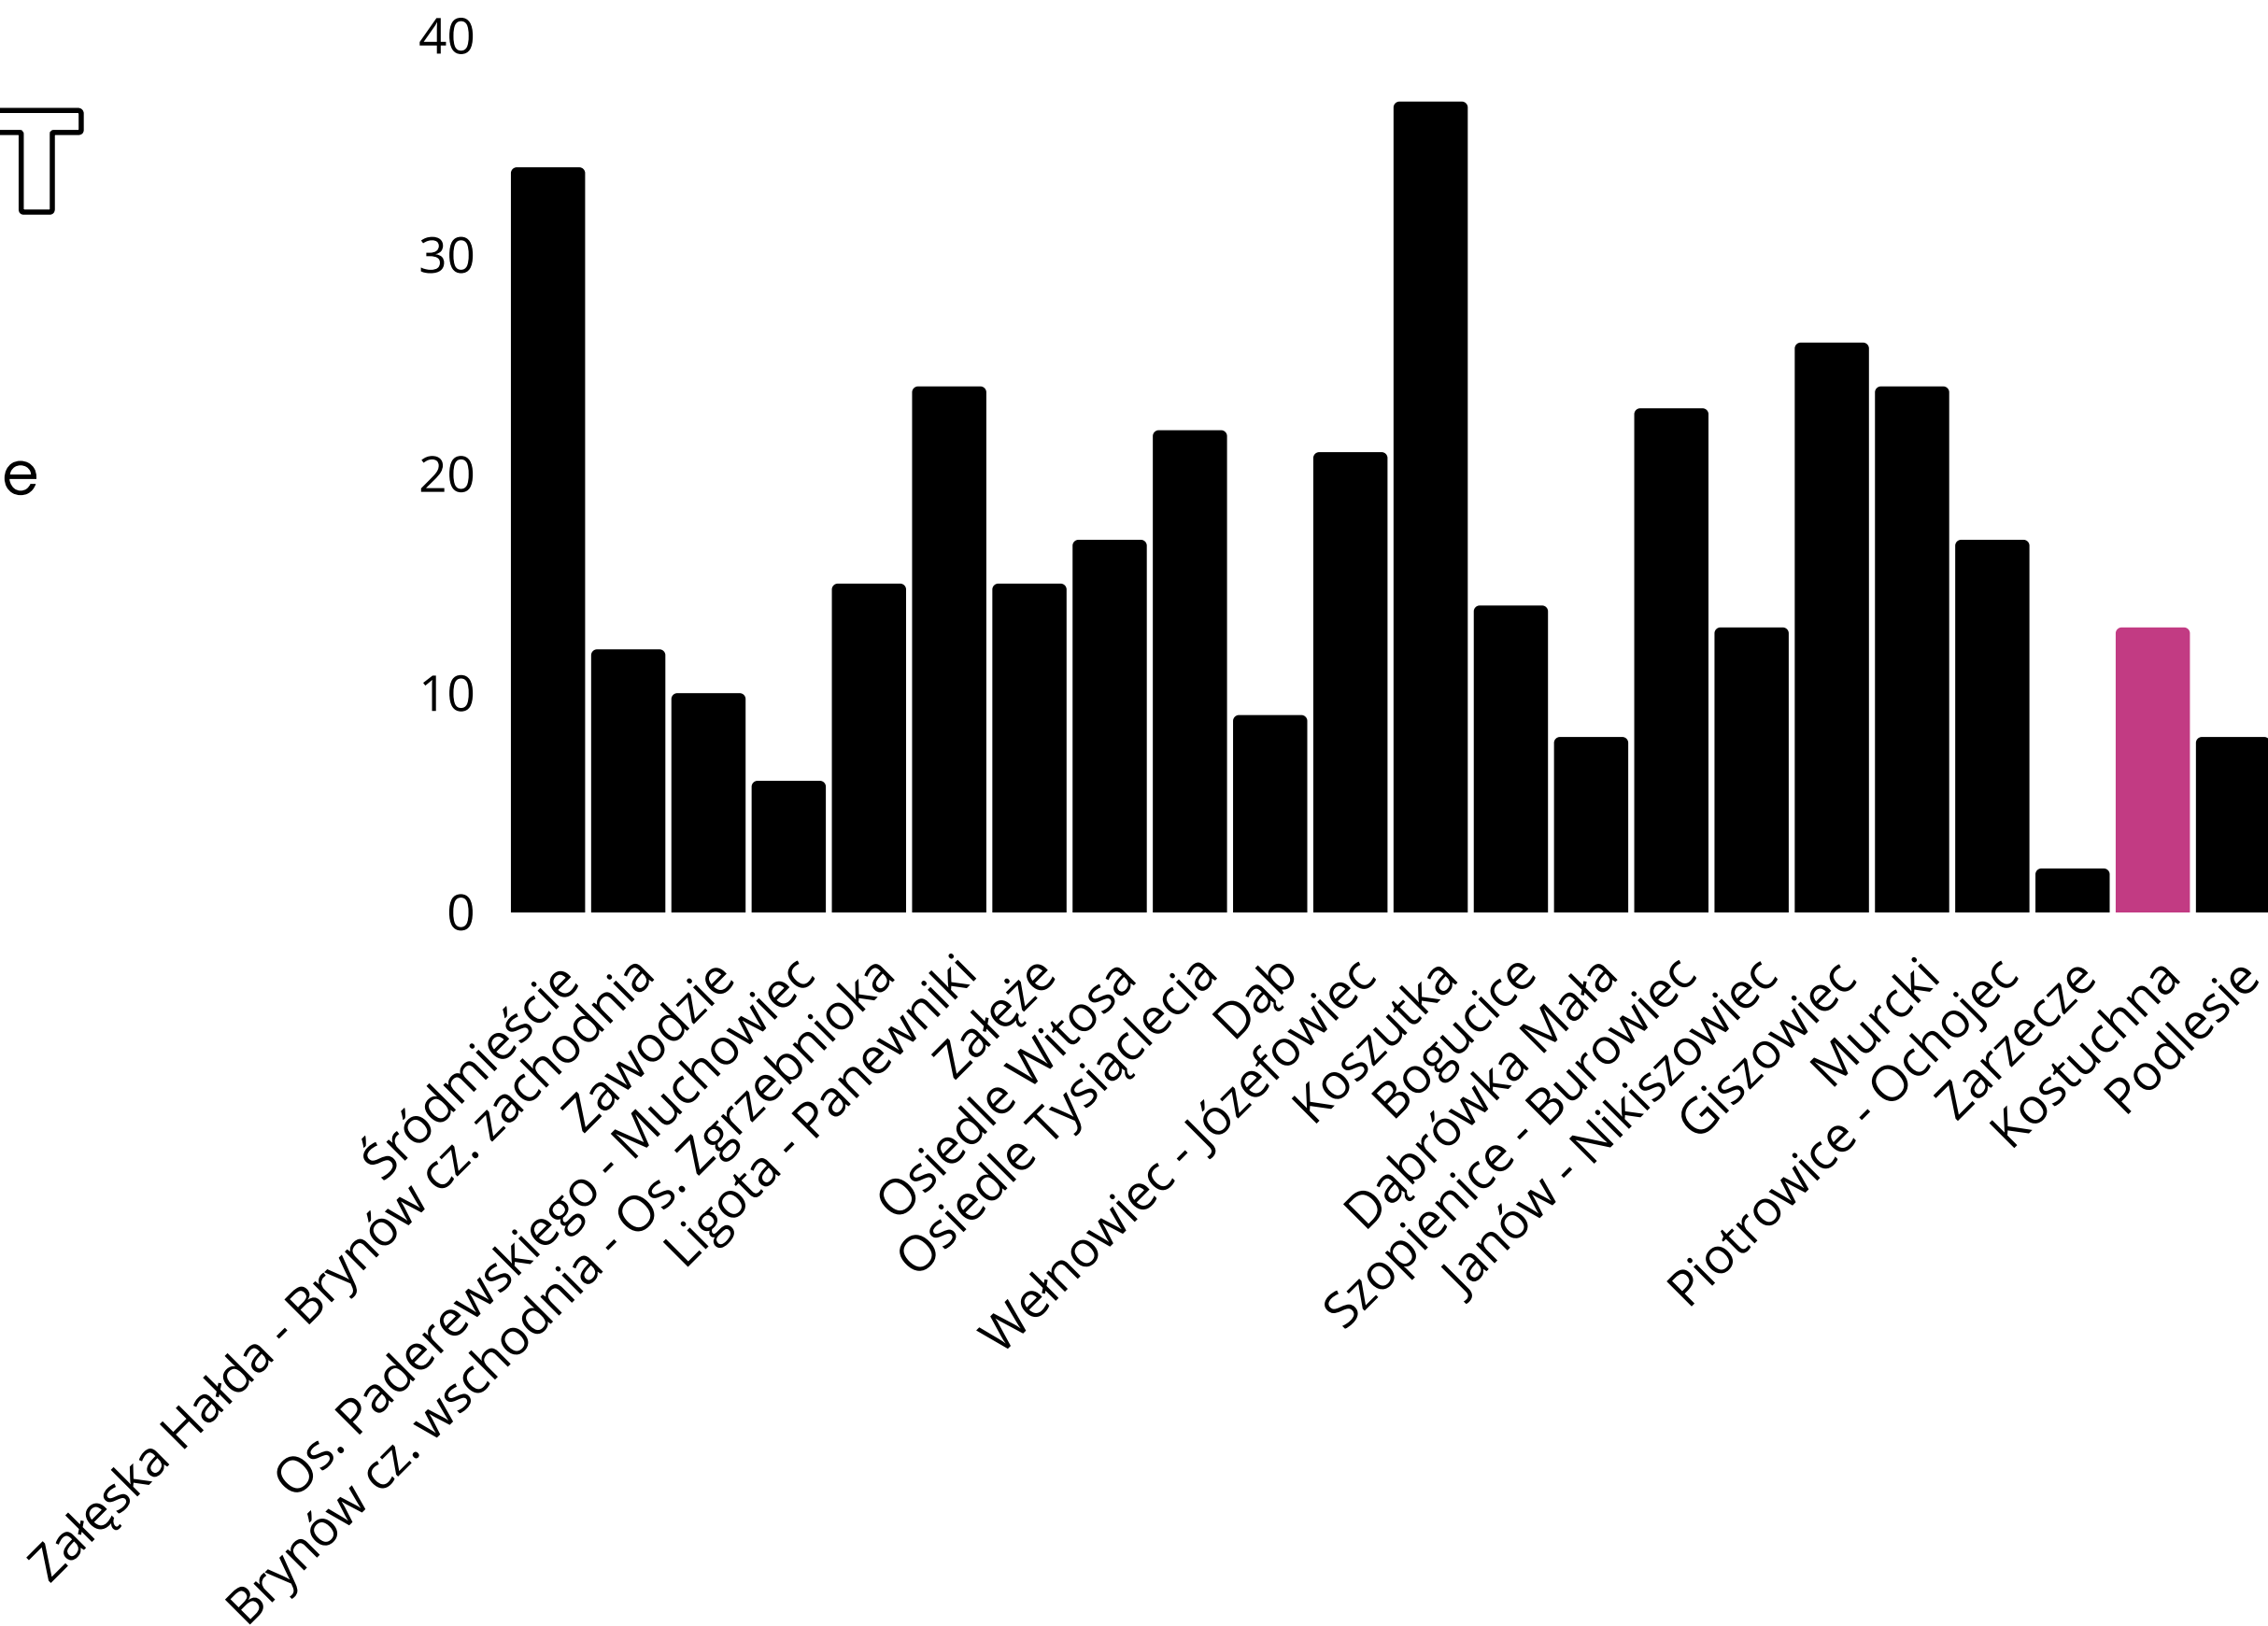

Dzielnicowa Giełda Pomysłów

BUDŻET
OBYWATELSKI
Katowice

KATOWICE
dla odmiany

KOSTUCHNA

KOSTUCHNA LICZBA ANKIET

Mieszkańcy Katowic wypełnili łącznie **371** ankiet, z czego **13** dotyczyło dzielnicy Kostuchna

KOSTUCHNA WIEK UCZESTNIKÓW ANKIETY

KOSTUCHNA SPOSÓB WYPEŁNIENIA ANKIETY

	18 lat i mniej	19-24	25-34	35-44	45-54	55-64	powyżej 65 lat
Liczba ankiet elektronicznych	1	-	1	4	-	-	-
Liczba ankiet papierowych	-	-	3	1	-	1	2

KOSTUCHNA

KATEGORIE ZADAŃ

KOSTUCHNA POMYSŁY MIESZKAŃCÓW

Bezpieczeństwo i ochrona zdrowia

BEZ LOKALIZACJI:

Założenie większej ilości monitoringu w miejscach publicznych i parkingach

Kultura i integracja mieszkańców