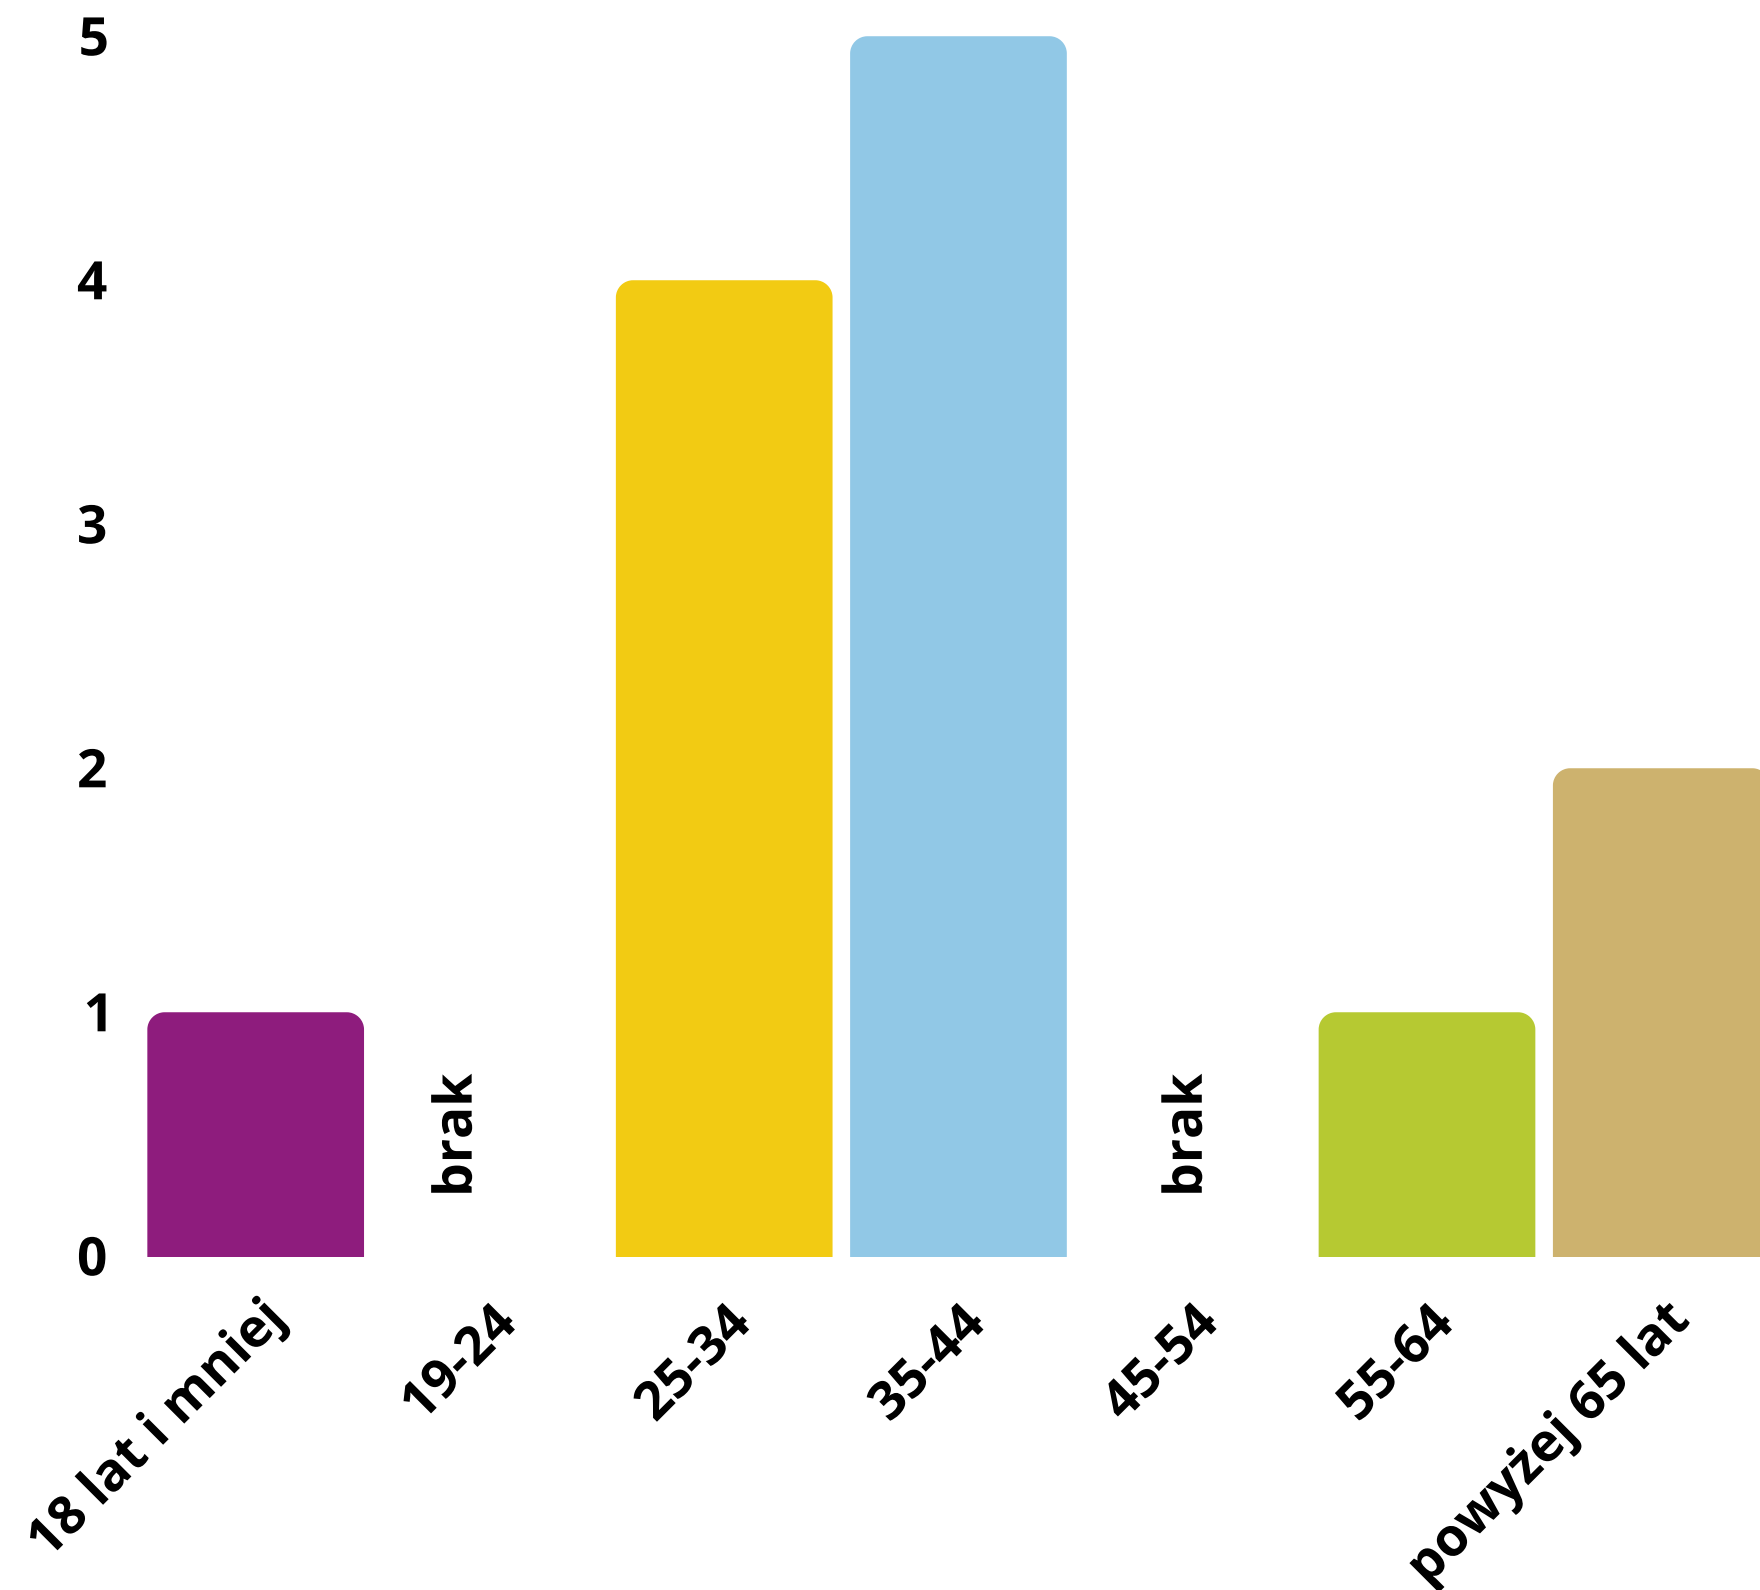

Dzielnicowa Giełda Pomysłów

BUDŻET
OBYWATELSKI
Katowice

KATOWICE
dla odmiany

KOSTUCHNA

KOSTUCHNA LICZBA ANKIET

Mieszkańcy Katowic wypełnili łącznie **371** ankiet, z czego **13** dotyczyło dzielnicy Kostuchna

KOSTUCHNA WIEK UCZESTNIKÓW ANKIETY

KOSTUCHNA SPOSÓB WYPEŁNIENIA ANKIETY

	18 lat i mniej	19-24	25-34	35-44	45-54	55-64	powyżej 65 lat
Liczba ankiet elektronicznych	1	-	1	4	-	-	-
Liczba ankiet papierowych	-	-	3	1	-	1	2