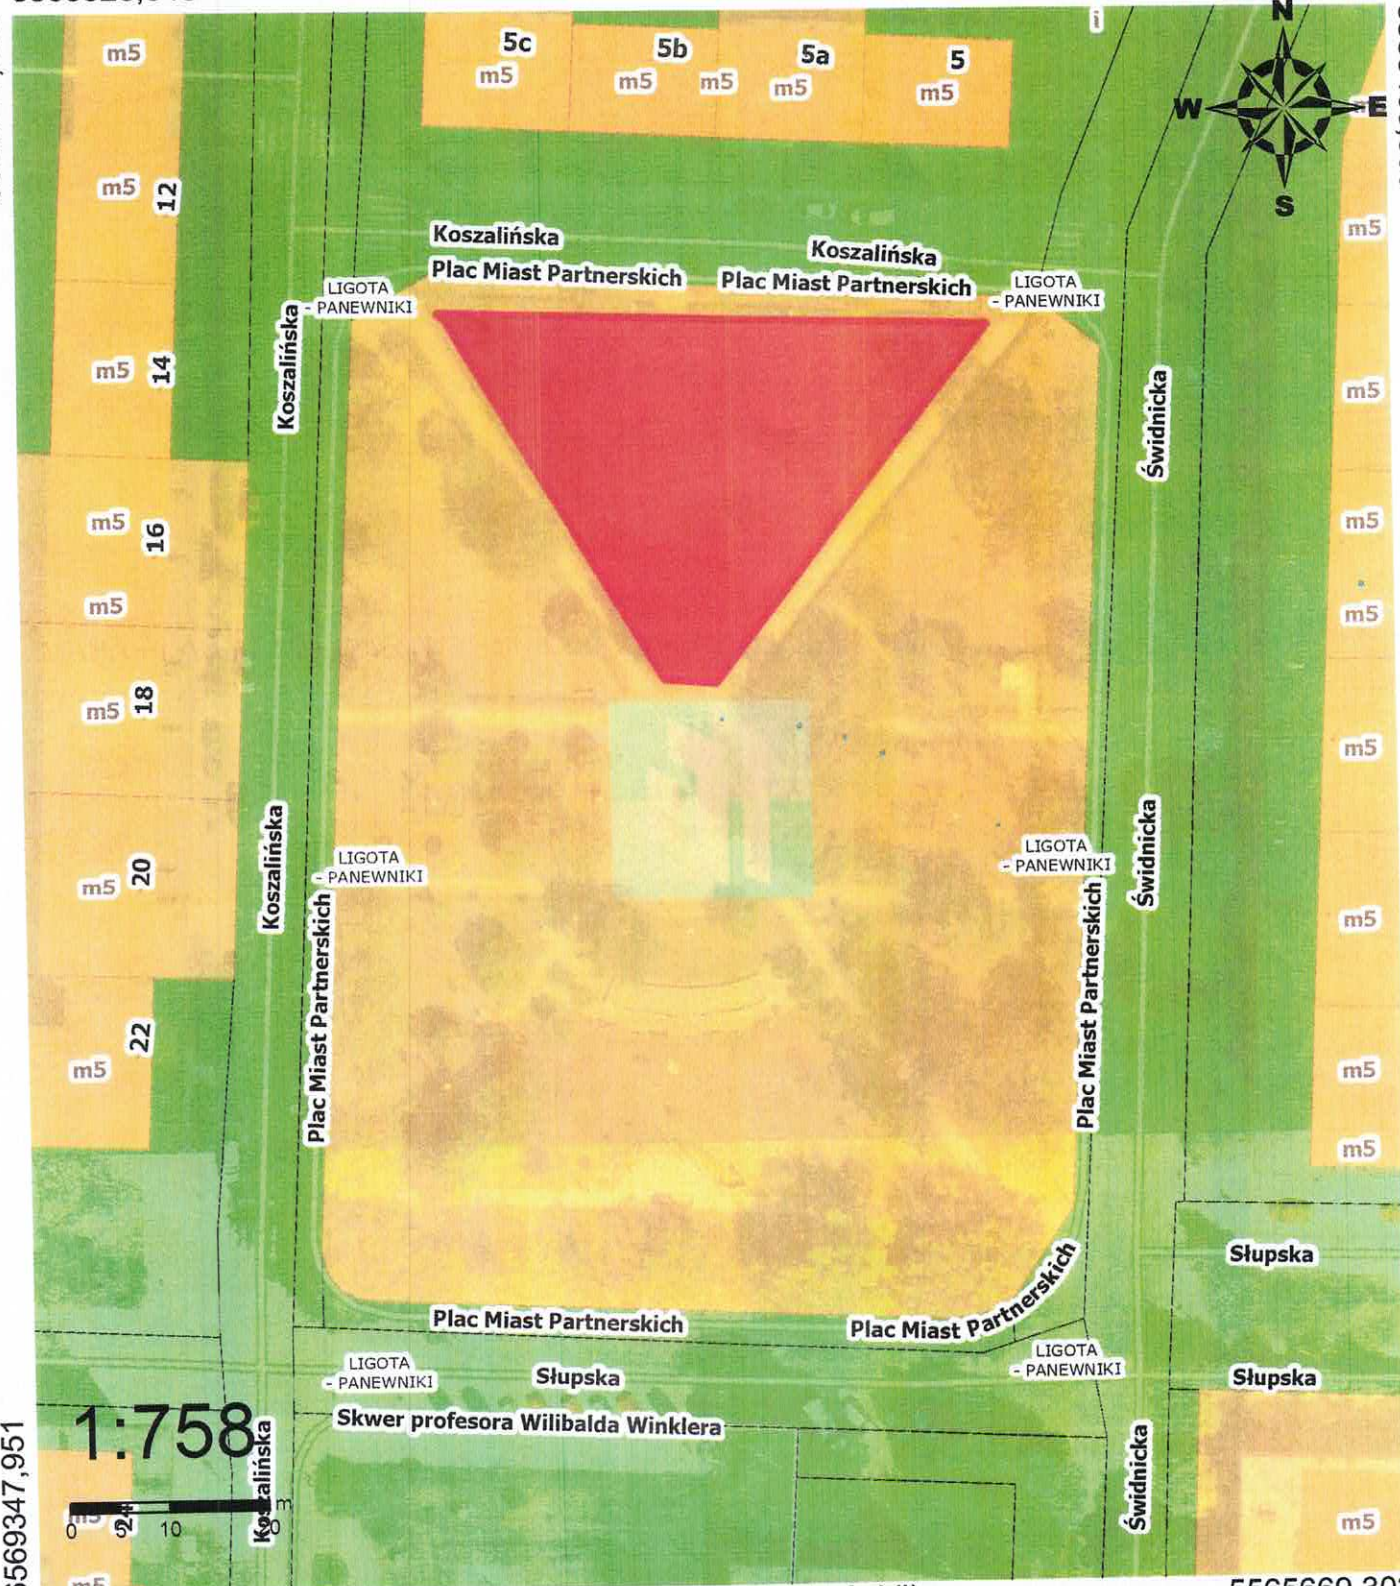

MAPA PLAC MIAST PARTNERSKICH - ZAKRES WYKONANIA PRZEBUDOWY PL. ZABAW.

5565828,848

5565828,848

6569347,951

6569485,803

6569347,951

6569485,803

1:758

5565669,303

5565669,303

Układ wsp. 2000 (strefa VI)