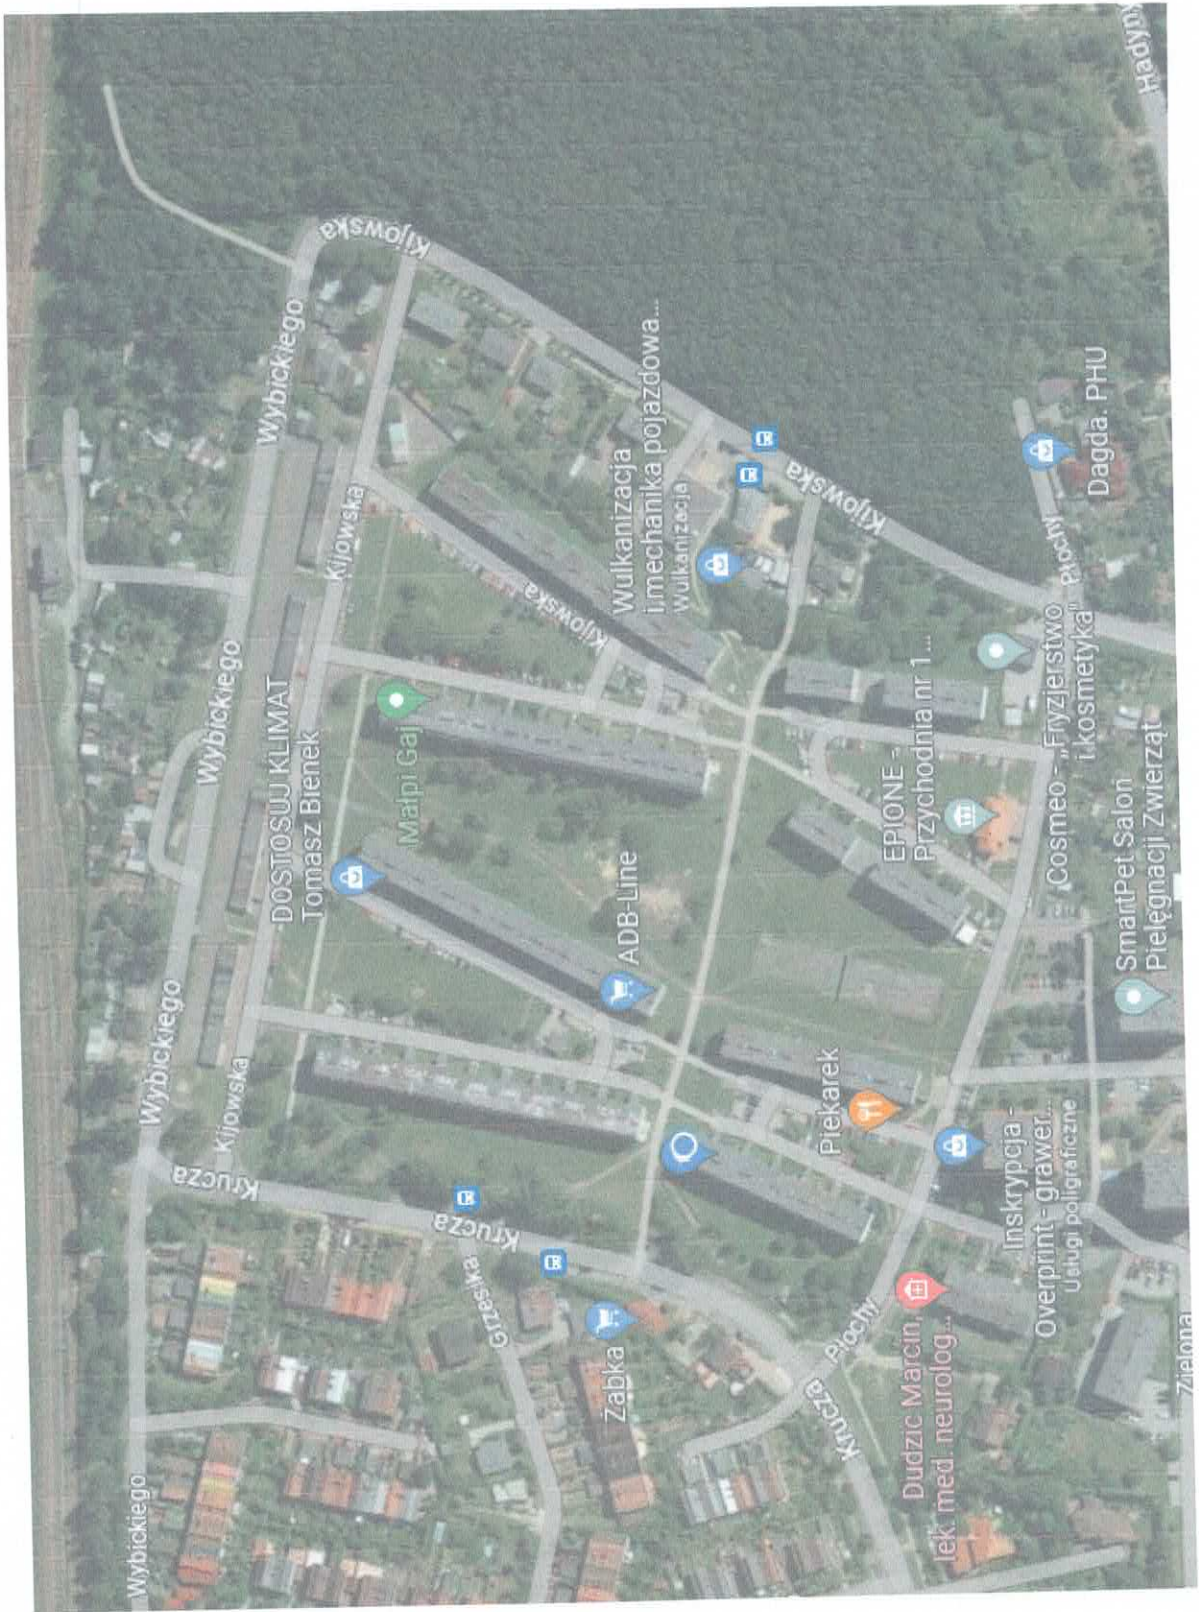

**Poprawa bezpieczeństwa w
pobliżu osiedla Kokociniec**

**Wymiana oświetlenia ulicznego
wzdłuż ul Kijowskiej i lasu
Panewnickiego**

Wybickiego

Kruca

Wybickiego

Kijowska

-DOSTOJU KLIMAT
Tomasz Brenek

Małpi Gaj