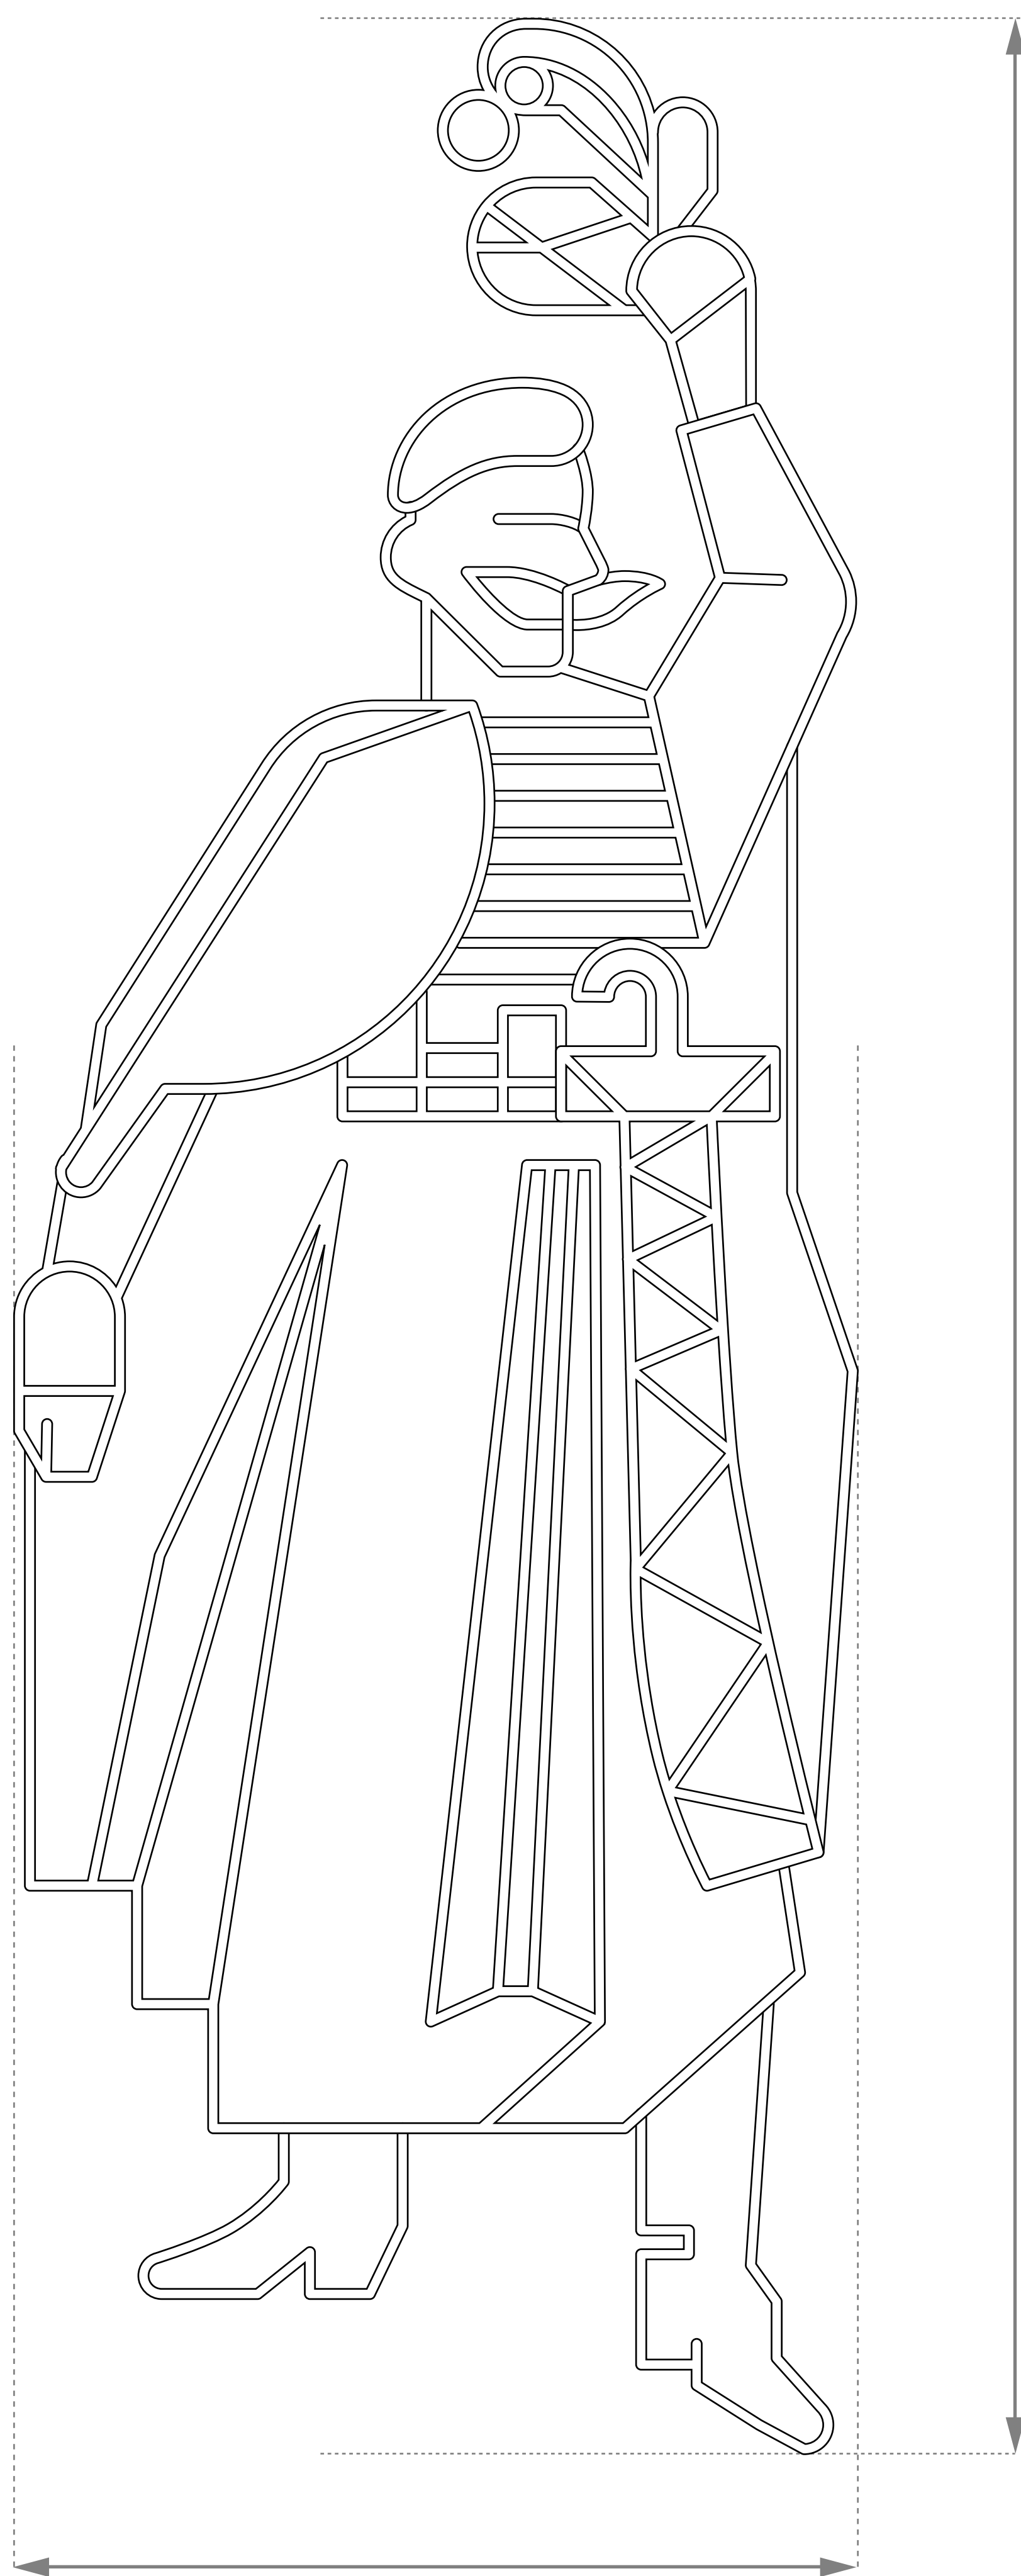

neon KMICIC

Projekt neonu 176 cm szerokość x 512 cm wysokość.

176 cm

512 cm

propozycja kolorystyki